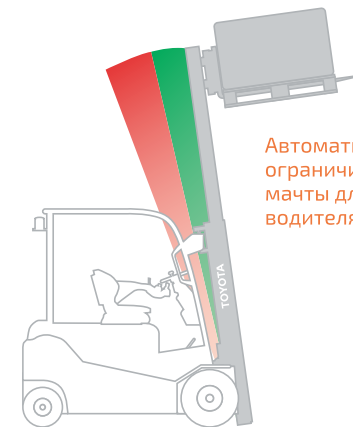

Высокоэффективная система охлаждения гарантирует надежную работу в любых условиях

Система активной безопасности SAS

Предотвращает падение грузов

Контролирует высоту, нагрузку и положение мачты

Ограничение угла наклона вперед

Автоматически ограничивает угол мачты для защиты водителя и груза

Автоматическое выравнивание вилок

Активный синхронизатор рулевого управления

Рулевое колесо всегда точно соответствует положению задних рулевых колес

Контроль устойчивости в поворотах

При риске опрокидывания система автоматически снижает скорость движения погрузчика

TOYOTA
SAS
System of Active Stability

Мультифункциональный дисплей с индикатором веса груза