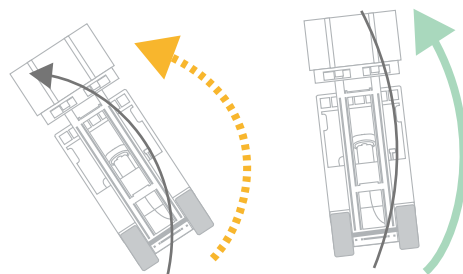

Автоматически ограничивает угол мачты для защиты водителя и груза

Автоматическое выравнивание вилок

Активный синхронизатор рулевого управления

Рулевое колесо всегда точно соответствует положению задних рулевых колес

Контроль устойчивости в поворотах

При риске опрокидывания система автоматически снижает скорость движения погрузчика

TOYOTA
SAS
System of Active Stability

Мультифункциональный дисплей с индикатором веса груза