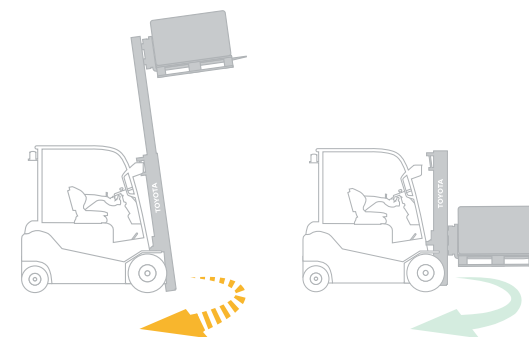

Высокоэффективная система охлаждения гарантирует надежную работу в любых условиях

Система активной безопасности SAS

Предотвращает падение грузов

Контролирует высоту, нагрузку и положение мачты

Ограничение угла наклона вперед

Автоматически ограничивает угол мачты для защиты водителя и груза

Автоматическое выравнивание вилок

Активный синхронизатор рулевого управления

Рулевое колесо всегда точно соответствует положению задних рулевых колес

Контроль устойчивости в поворотах

При риске опрокидывания система автоматически снижает скорость движения погрузчика

TOYOTA
SAS
System of Active Stability

Мультифункциональный дисплей с индикатором веса груза