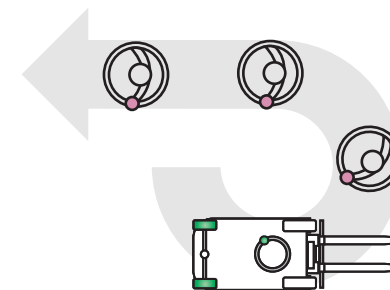

ОСНОВНЫЕ ХАРАКТЕРИСТИКИ

Грузоподъемность: 3500-8000 кг

Высота подъема: 3000-6000 мм

Дизельный двигатель 1KD

Автоматическая трансмиссия

Удобный доступ к рабочему месту

Просторное и комфортное место водителя

Мощный дизельный двигатель 1KD

Высокоэффективная система охлаждения гарантирует надежную работу в любых условиях

Система активной безопасности SAS

Предотвращает падение грузов

Контролирует высоту, нагрузку и положение мачты

Ограничение угла наклона вперед

Автоматически ограничивает угол мачты для защиты водителя и груза

Автоматическое выравнивание вилок

Активный синхронизатор рулевого управления

Рулевое колесо всегда точно соответствует положению задних рулевых колес

Мощные светодиодные фонари

Зеркала заднего вида для безопасной работы

Удобный доступ для осмотра и обслуживания

ТЕХНИЧЕСКИЕ ХАРАКТЕРИСТИКИ

Грузоподъемность	кг	3500-8000
Центр тяжести	мм	500
Максимальная высота подъема	мм	3000-6000
Общая ширина машины	мм	1350-1965
Длина машины до спинки вил	мм	2925-3590
Общая высота по защитному ограждению	мм	2285-2385
Ширина рабочего коридора	мм	4515-5310
Мощность двигателя	кВт	55