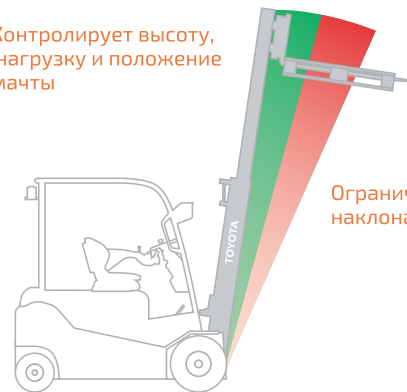

ОСНОВНЫЕ ХАРАКТЕРИСТИКИ

Грузоподъемность: 3500-8000 кг

Высота подъема: 3000-6000 мм

Дизельный двигатель 1KD

Автоматическая трансмиссия

Удобный доступ к рабочему месту

Просторное и комфортное место водителя

Мощный дизельный двигатель 1KD

Высокоэффективная система охлаждения гарантирует надежную работу в любых условиях

Система активной безопасности SAS

Предотвращает падение грузов

Контролирует высоту, нагрузку и положение мачты

Ограничение угла наклона вперед

Автоматически ограничивает угол мачты для защиты водителя и груза

Автоматическое выравнивание вилок

Активный синхронизатор рулевого управления

Рулевое колесо всегда точно соответствует положению задних рулевых колес